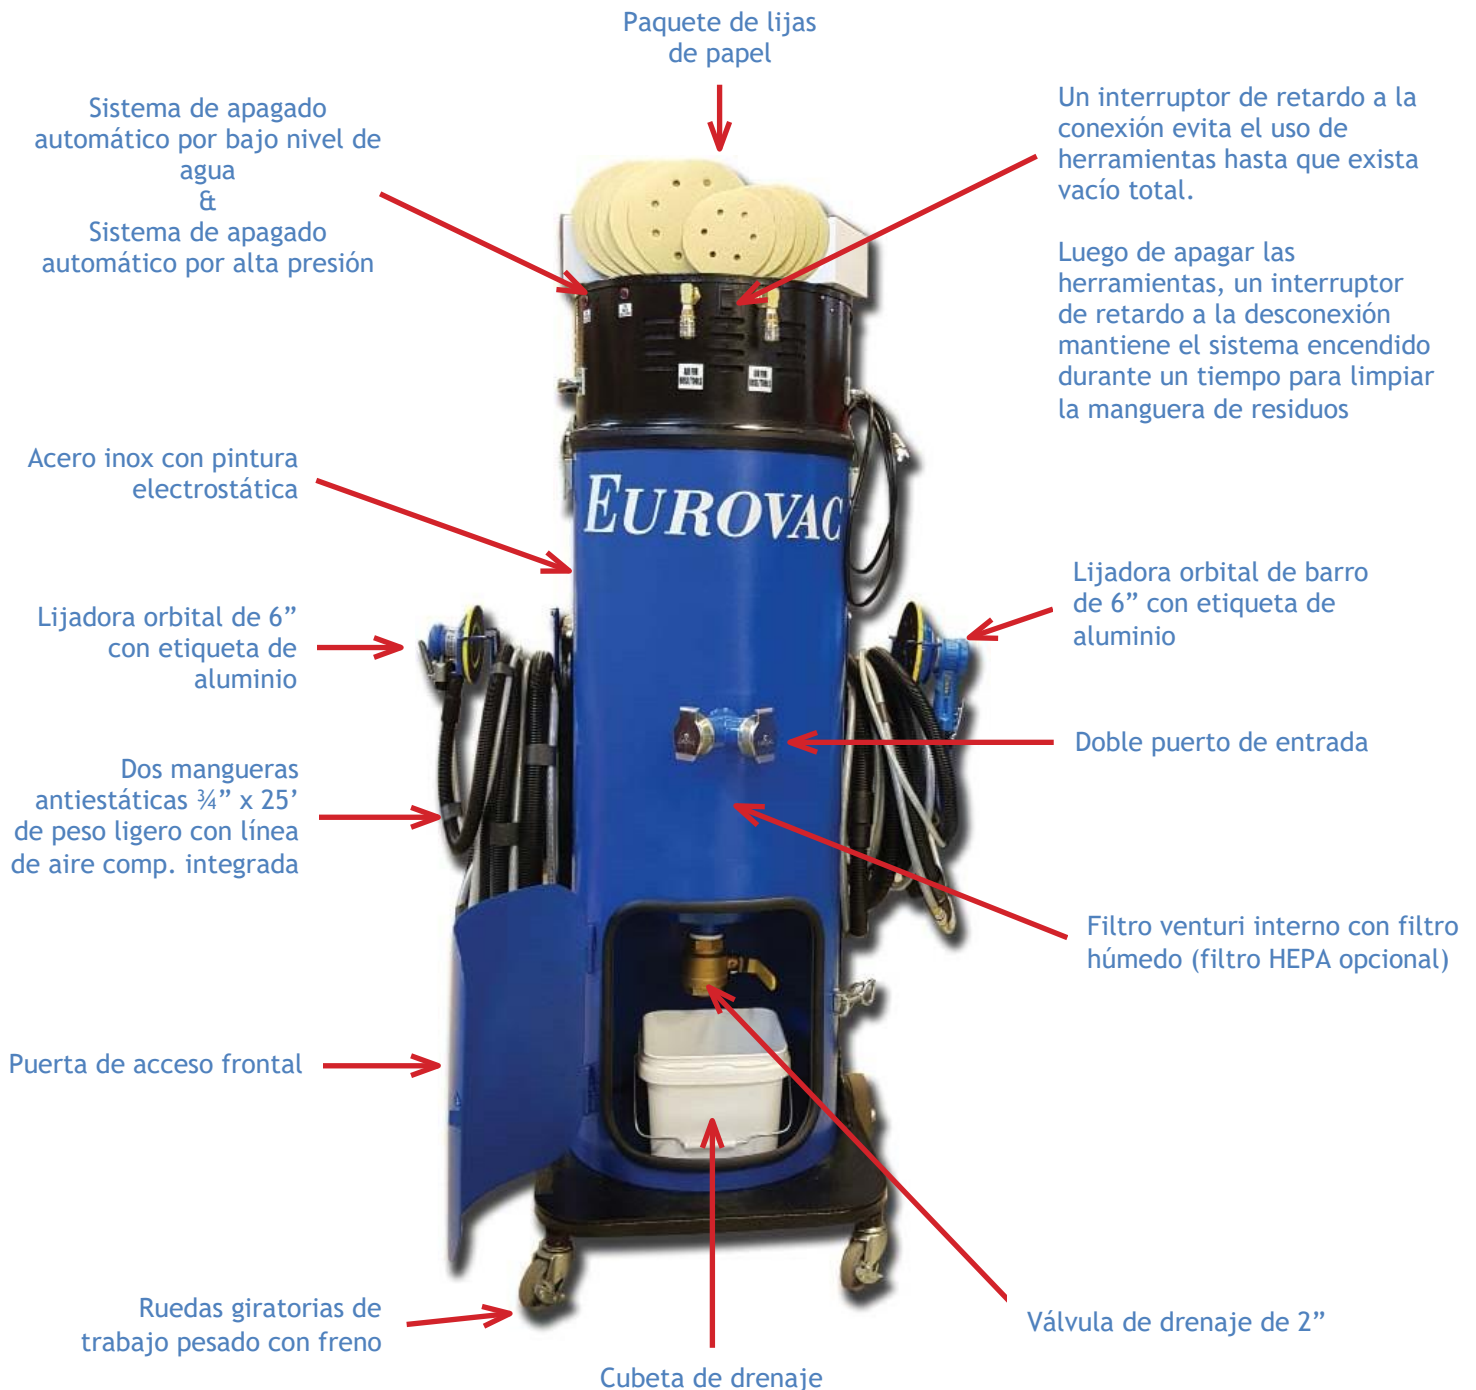

EUROVAC II - COLECTOR DE POLVOS DE MEZCLAS HÚMEDAS

Elimine el polvo desde las lijadoras orbitales con un sistema Eurovac

*Para uso en locales normales

Especialistas en sistemas de extracción de humo y polvo