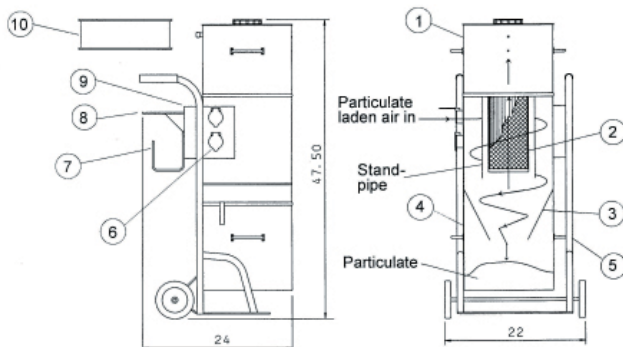

EUROVAC II - ASPIRADORA DOMÉSTICA PORTÁTIL DE 2.5HP

Mantenga su local limpio con un sistema de aspiración portátil Eurovac

DESCRIPCIÓN DEL PRODUCTO

- Potentes 2.5HP, bomba de 1440 W que entrega 113 CFM de flujo libre a una presión de 117" de columna de agua.
- Operación silenciosa especialmente para polvos finos... la carcasa del motor cuenta con aislamiento acústico.
- Filtración superior que consta de una combinación de filtro ciclónico con filtro de cartucho. Una tubería vertical que rodea el filtro de cartucho evita que las partículas de aire ingresen y se dirijan directamente al filtro de cartucho. Esta tubería vertical obliga al aire a descender hacia el ciclón, donde se remueve el 85% de las partículas antes del filtro de cartucho secundario (véase el diagrama a continuación). Resultando en una operación más eficiente en comparación a otras unidades que no poseen una verdadera filtración ciclónica.
- Filtración HEPA disponible mediante la adición de una cámara entre la bomba y los filtros regulares. El filtro HEPA remueve el 99.97% restante del polvo en partículas de hasta 0.3 micrones.

Ofrecemos una línea completa de accesorios de limpieza incluyendo kits de limpieza, mangueras, herramientas sobrecabeza, cepillos y boquillas estrechas

ESPECIFICACIONES

- | | |
|---|--|
| <p>1. Motor: 1440 Watts, 120V, 16,475 RPM, 110" de columna de agua, 103 CFM</p> <p>2. Filtro de cartucho</p> <p>3. Ciclón</p> <p>4. Recipiente para residuos</p> <p>5. Marco</p> | <p>6. Puntos de succión (2)</p> <p>7. Colgador de manguera</p> <p>8. Bandeja de almacenaje</p> <p>9. Interruptor: con protección para sobrecarga</p> <p>10. Filtro HEPA: opcional</p> |
|---|--|